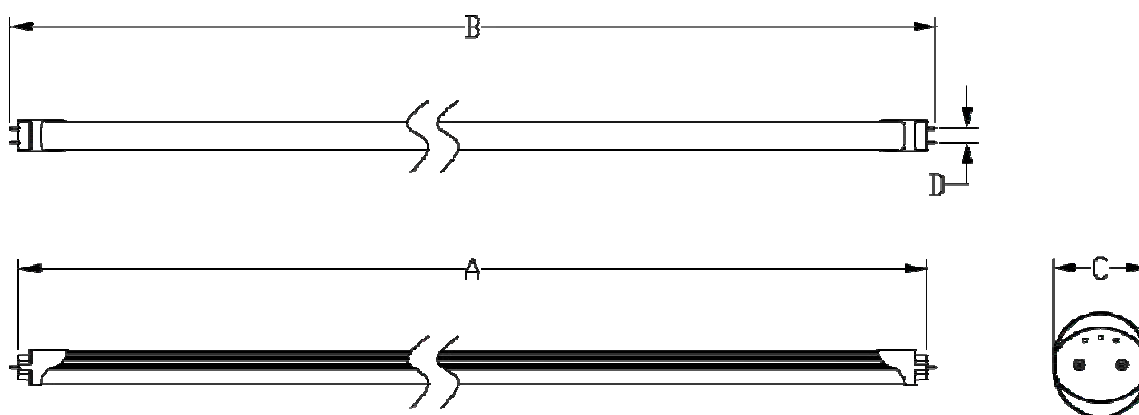

T8 2 尺 10W LED 日光燈管 規格書

1、技術參數

參數	T8
消耗瓦數	10 ± 1 W
輸入電壓	AC 90-264V
LED 芯片	3014 SMD
頻率	50-60 Hz
光通量 (lm)	1000 lm±10%
功率因素 (PF)	0.95
色溫	3000K / 4000K/ 6000K
顯色指數(CRI)	>70
發光角度	150°
環境溫度	-10 to +55 °C
環境濕度	10 - 70% RH
燈具本體材質	AL 散熱鋁
燈罩材質	PC
防水等級	IP20
保固	兩年
認證	CNS、CE 認證

2、尺寸

	Spec(mm)	A(mm)	B(mm)	C(mm)	D(mm)
T8	L580*Ø26	580	590	26	13