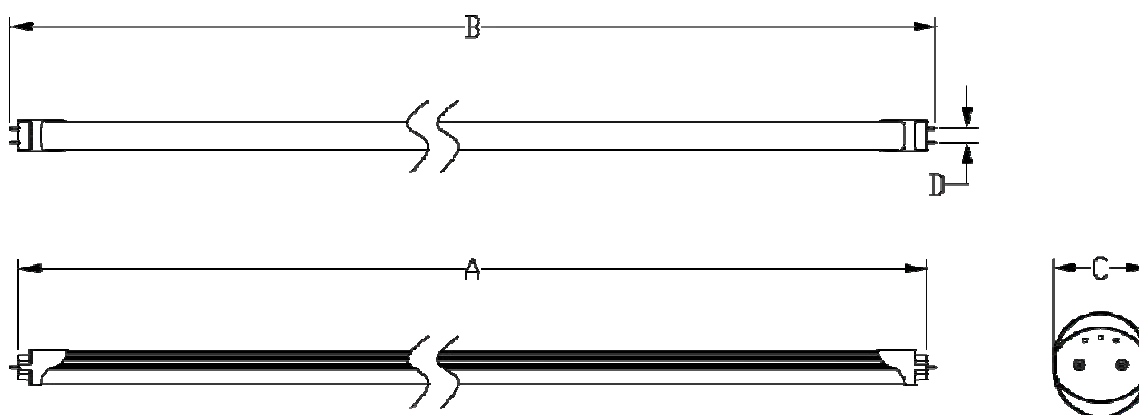

T8 2 尺 20W LED 日光燈管 規格書

1、技術參數

參數	T8
消耗瓦數	20 ± 1 W
輸入電壓	AC 90-264V
LED 芯片	3014 SMD
頻率	50-60 Hz
光通量 (lm)	2000 lm±10%
功率因素 (PF)	0.95
色溫	3000K / 4000K/ 6000K
顯色指數(CRI)	>70
發光角度	150°
環境溫度	-10 to +55 °C
環境濕度	10 - 70% RH
燈具本體材質	AL 散熱鋁
燈罩材質	PC
防水等級	IP20
保固	兩年
認證	CNS、CE 認證

2、尺寸

	Spec(mm)	A(mm)	B(mm)	C(mm)	D(mm)
T8	L580*Ø26	580	590	26	13