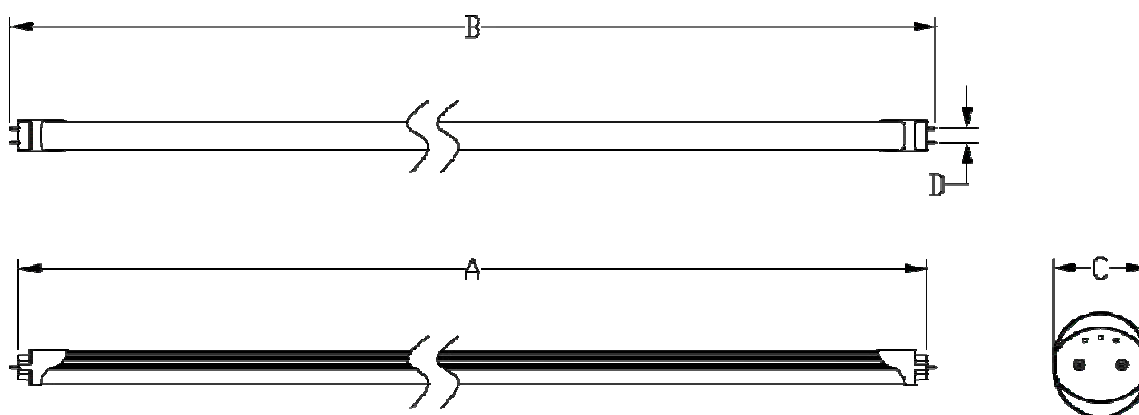

# T8 4 尺 20W LED 日光燈管 規格書

2、尺寸

	Spec(mm)	A(mm)	B(mm)	C(mm)	D(mm)
T8	L1198*Ø26	1198	1208	26	13