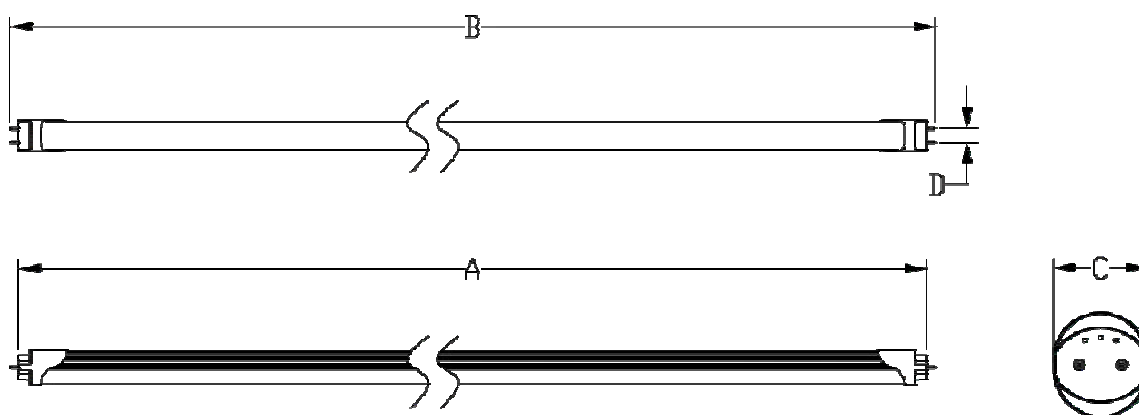

Your Best Green Partner

www.chiplus.com

T8 4 尺 35W LED 日光燈管 規格書

1、技術參數

參數	T8
消耗瓦數	35 ± 1 W
輸入電壓	AC 90-264V
LED 芯片	3014 SMD
頻率	50-60 Hz
光通量 (lm)	3200 lm±10%
功率因素 (PF)	0.95
色溫	3000K / 4000K/ 6000K
顯色指數(CRI)	>70
發光角度	150°
環境溫度	-10 to +55 °C
環境濕度	10 - 70% RH
燈具本體材質	AL 散熱鋁
燈罩材質	PC
防水等級	IP20

2、尺寸

	Spec(mm)	A(mm)	B(mm)	C(mm)	D(mm)
T8	L1198*Ø26	1198	1208	26	13