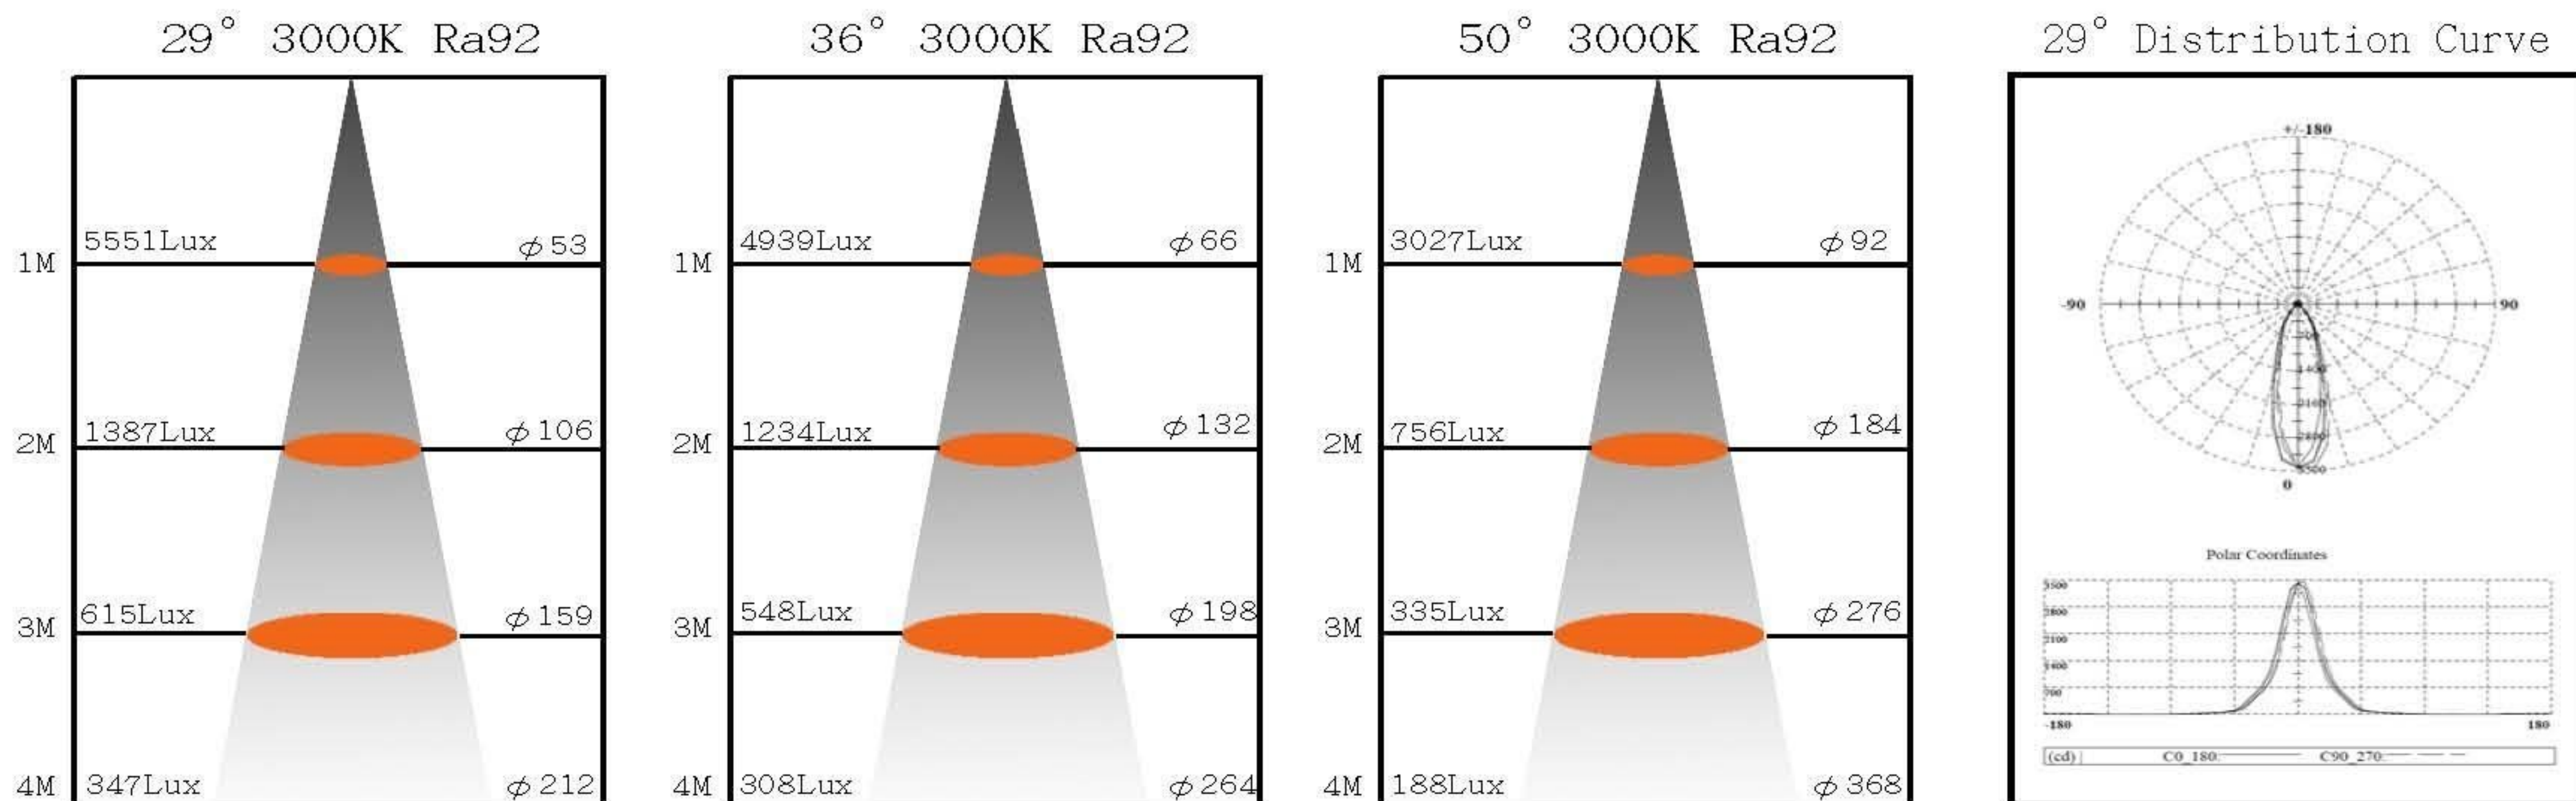

Specification

Type / 型號	Volt/ 電壓 (V)	W / 功率	CCT / 色溫 K (XX)	Ra / 演色性	Flux/ 光通量 (lm) 3000K	Beam Angle 光束角 °(XX)
CSTLS-30A930	90~260	30	3000	>90	2650	29° ,36° ,50°
CSTLS-30A942	90~260	30	4200	>90	2800	29° ,36° ,50°