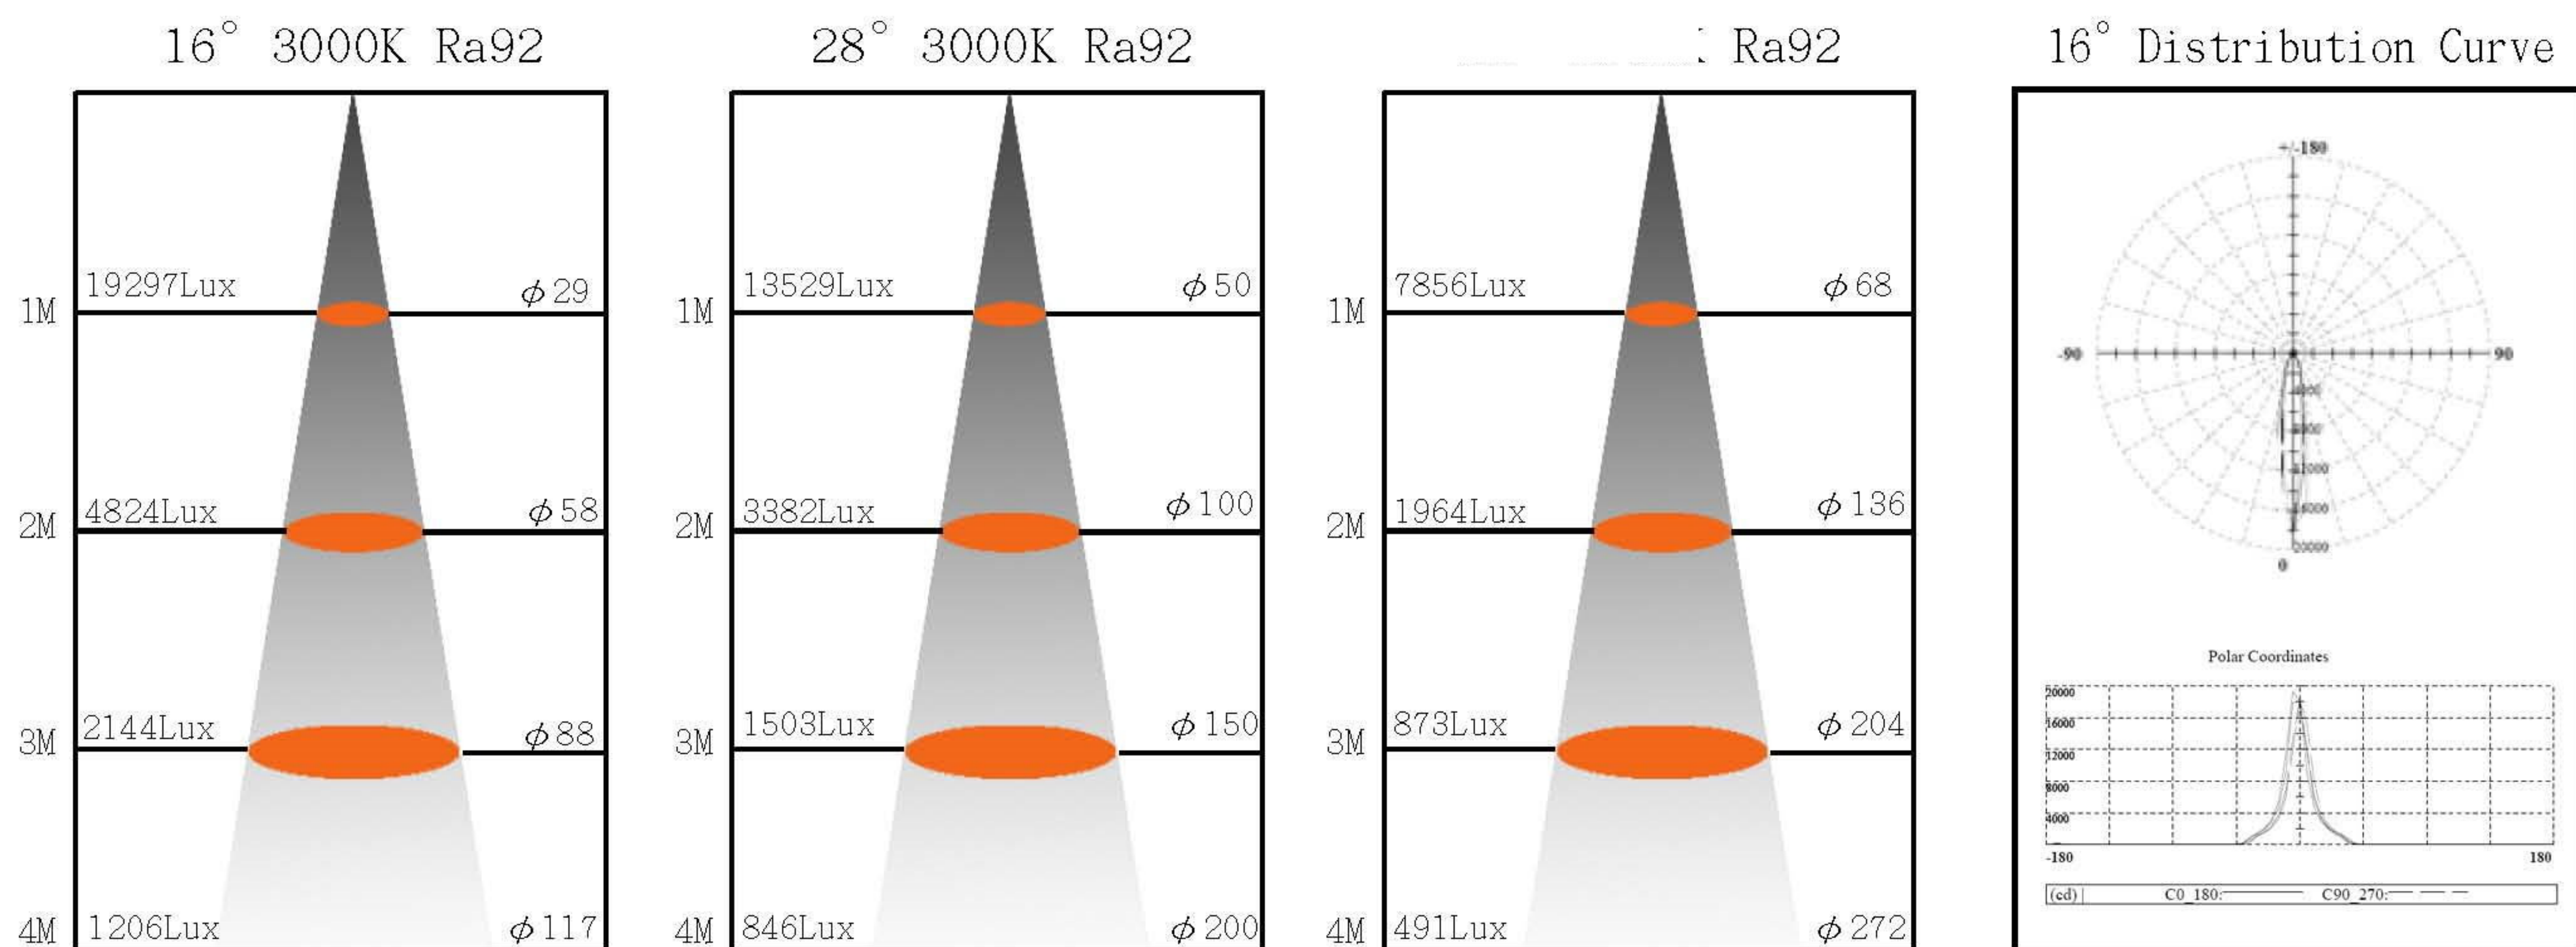

CSTLS Series > CSTLS45-A9XX-XX

Features

- 使用超高演色性的 COB封裝光源，提供最接近自然光，最專業的商業照明光色，讓商品呈現亮麗的色彩，強烈的吸引客戶的目光。
- 精準的色溫，色差控制，光色均一穩定，超越傳統陶瓷複金屬光源，使用壽命可達 5萬小時，更可以節能超過 50%。
- 鋁合金壓鑄外殼堅固美觀，配合多種出光角度，應用於區域照明或焦點照明，皆能展現極佳的效果，
- 適用場所: 百貨公司、精品店、專櫃、大賣場、連鎖店、商品展示區等商業場所。
- 搭配各類專業用之特殊光源，作為肉品、海產、蔬果、麵包、金飾珠寶等之專業照明，更有超乎想像之卓越效果。

Specification

Type / 型號	Volt/ 電壓 (V)	W / 功率	CCT / 色溫 K (XX)	Ra / 演色性	Flux/ 光通量 (lm) 3000K	Beam Angle 光束角 °(XX)
CSTLS-45A930	90~260	45	3000	>90	3850	16°, 28°, 38°
CSTLS-45A942	90~260	45	4200	>90	4050	16°, 28°, 38°